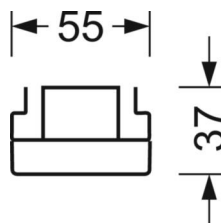

Механика

цвет корпуса	белый стандартный для электротехники RAL 9016
размеры (LxWxH/DxH)	1531mm x 55mm x 37mm
вес (нетто)	1.9kg
Вид монтажа	сборка трековых систем

DEEP-LINK

<https://www.regiolux.de/ru/article/18520304100>

Ссылка	LED 8000lm 840
ηLB	100 %
Φ ↓/↑	99 % / 1 %
UGR поп./вдоль	19.8 / 21.5

размеры

L	1531 mm	Длина
B	55 mm	Ширина
H	37 mm	Высота