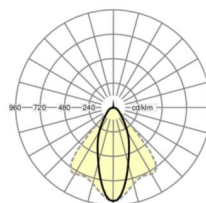

Механика

цвет корпуса	белый стандартный для электротехники RAL 9016
размеры (LxWxH/DxH)	1531mm x 55mm x 37mm
вес (нетто)	1.9kg
Вид монтажа	сборка трековых систем

DEEP-LINK

<https://www.regiolux.de/ru/article/18520304100>

Ссылка	LED 8000lm 840
ηLB	100 %
Φ ↓/↑	99 % / 1 %
UGR поп./вдоль	19.8 / 21.5

размеры

L	1531 mm	Длина
B	55 mm	Ширина
H	37 mm	Высота