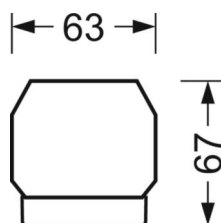

Механика

цвет корпуса	белый стандартный для электротехники RAL 9016
размеры (LxWxH/DxH)	1531mm x 55mm x 37mm
вес (нетто)	1.9kg
Вид монтажа	сборка трековых систем

DEEP-LINK

<https://www.regiolux.de/ru/article/18520304100>

Ссылка	LED 8000lm 840
ηLB	100 %
Φ ↓/↑	99 % / 1 %
UGR поп./вдоль	19.8 / 21.5

размеры

L	1531 mm	Длина
B	55 mm	Ширина
H	37 mm	Высота